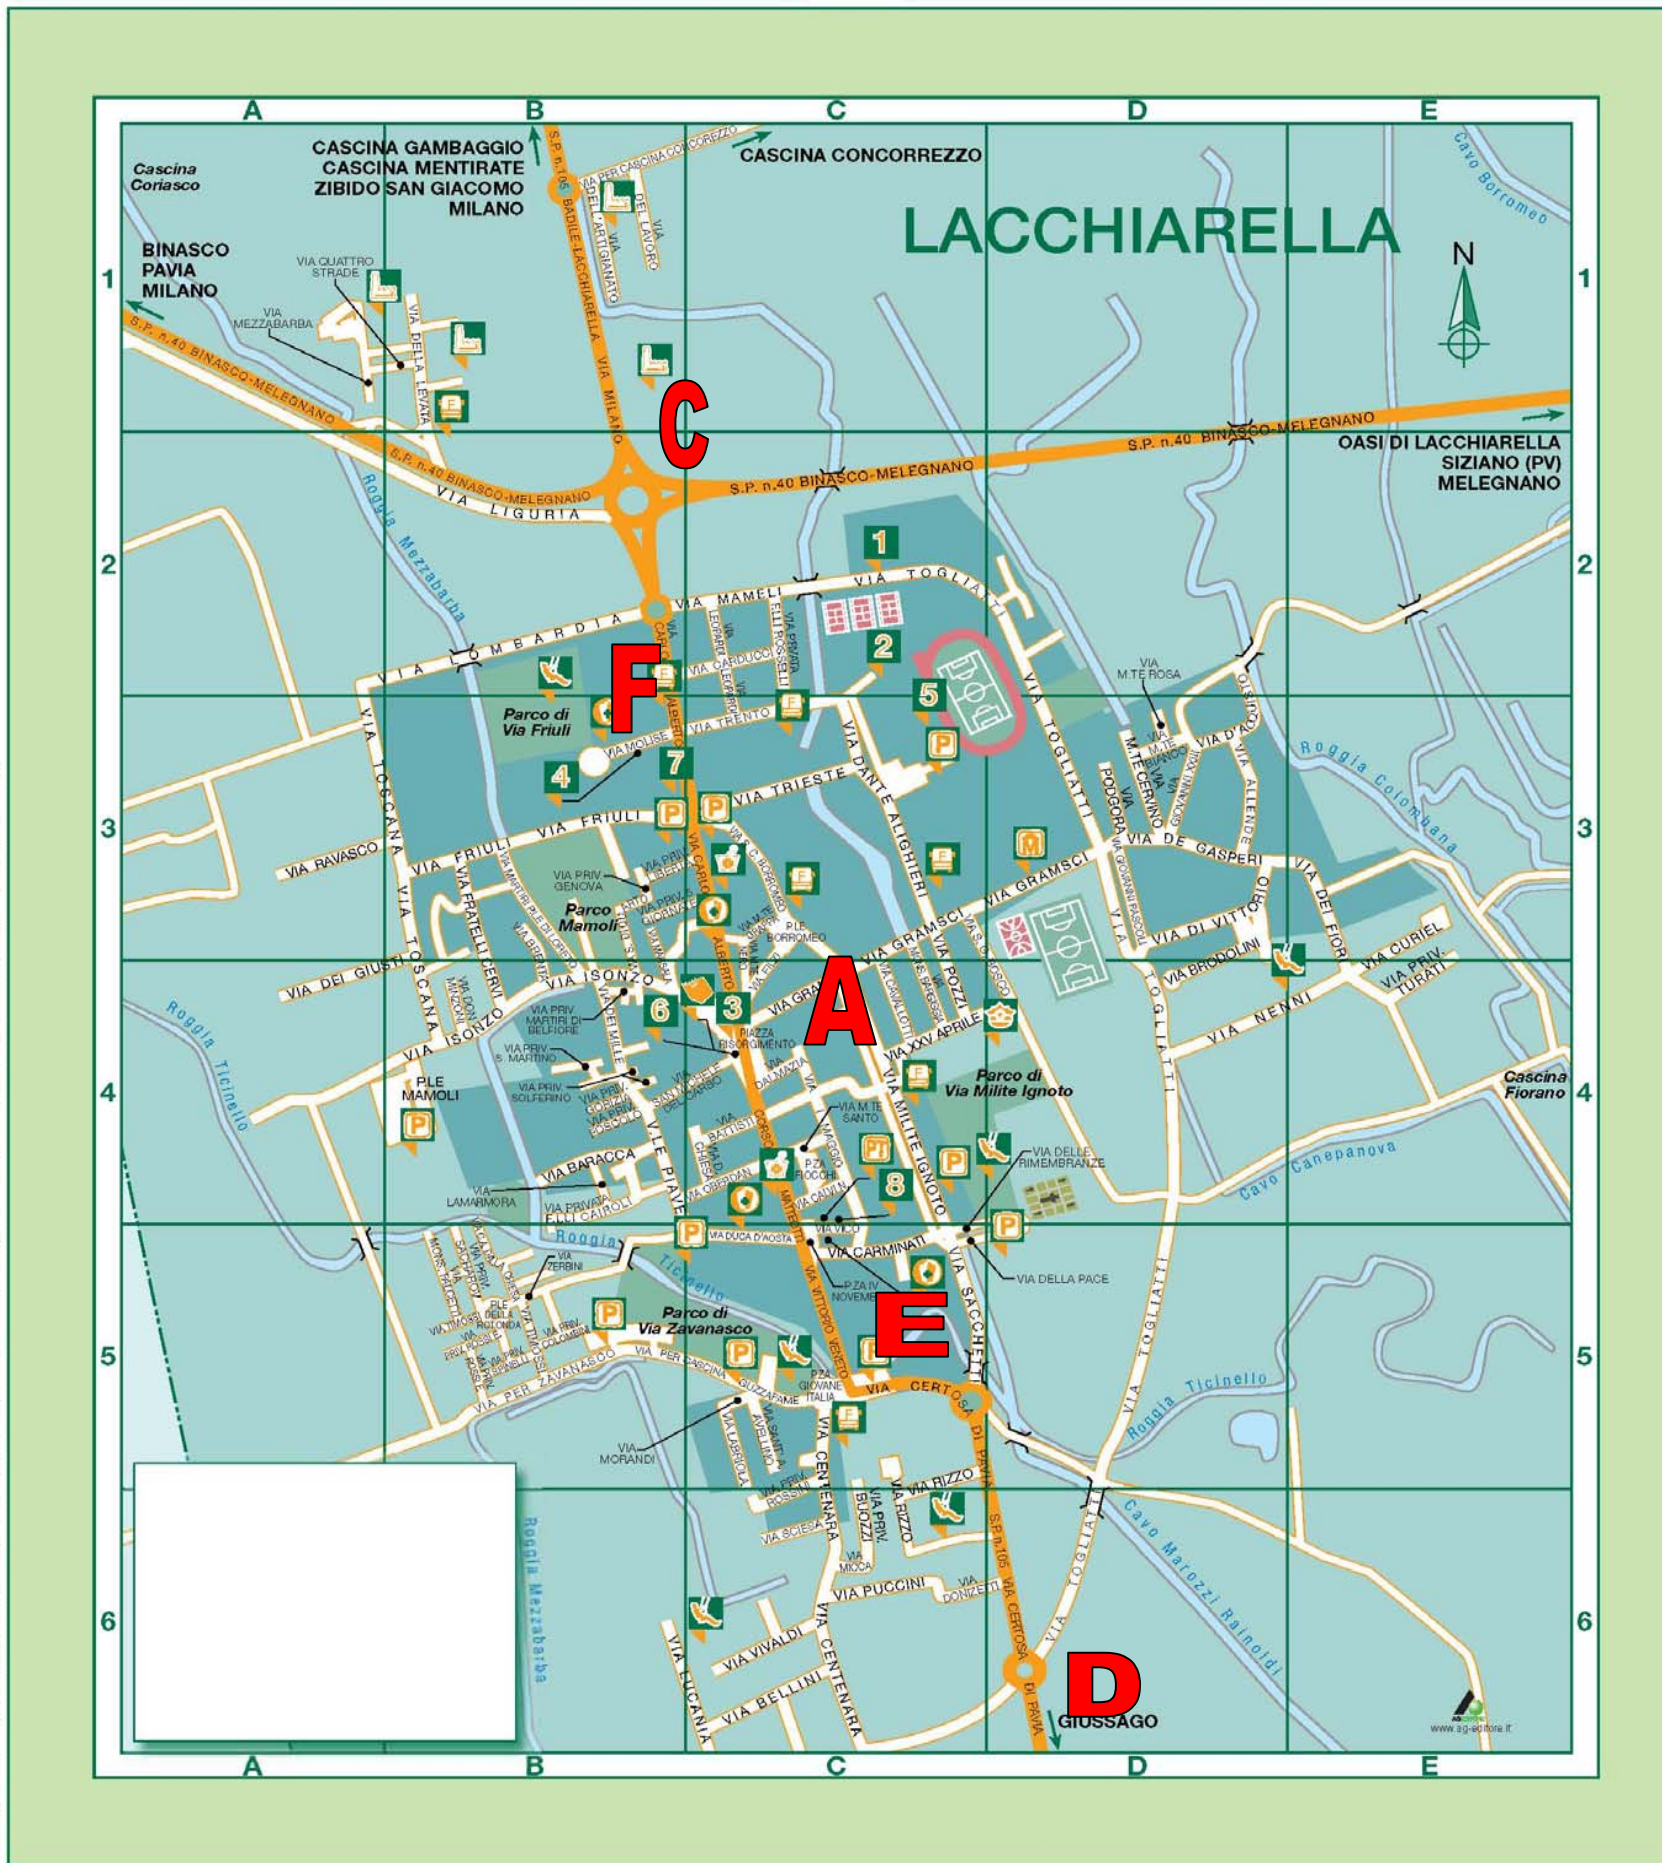

- Ufficio postale
- Municipio / Polizia locale
- Carabinieri
- Parcheggi
- Raccolta differenziata: medicinali
- Fermata bus
- Parco giochi
- Farmacia
- Biblioteca c/o Rocca Viscontea
- Zona artigianale / industriale/ commerciale
- Chiese
- 1 Centro giovani
- 2 Associazione Sport-Time Lacchiarella Tennis
- 3 Rocca Viscontea
- 4 Comitato e centro diurno anziani / A.S.L.
- 5 Campo sportivo / Lacchiarella calcio
- 6 Pro Loco Lacchiarella c/o Rocca Viscontea
- 7 Tesoreria comunale
- 8 Centro civico
- 9 Centro Logistico "Milano Logistica"
- 10 Centro Oasi

ALLEGATO AL
REGOLAMENTO PER
L'UTILIZZO DI IMPIANTI DI
VIDEOSORVEGLIANZA
DEL TERRITORIO

- ELENCO SITI VIDEOSORVEGLIATI
- A = PIAZZA RISORGIMENTO
 - B = CENTRO OASI
 - C = ROTATORIA VIA C. ALBERTO/VIA MARNELLI
 - D = ROTATORIA VIA CENTENARA/VIA CERTOSA DI PAVIA
 - E = PIAZZA GIOVANE ITALIA
 - F = VIA MOLISE CASA ALBERGO